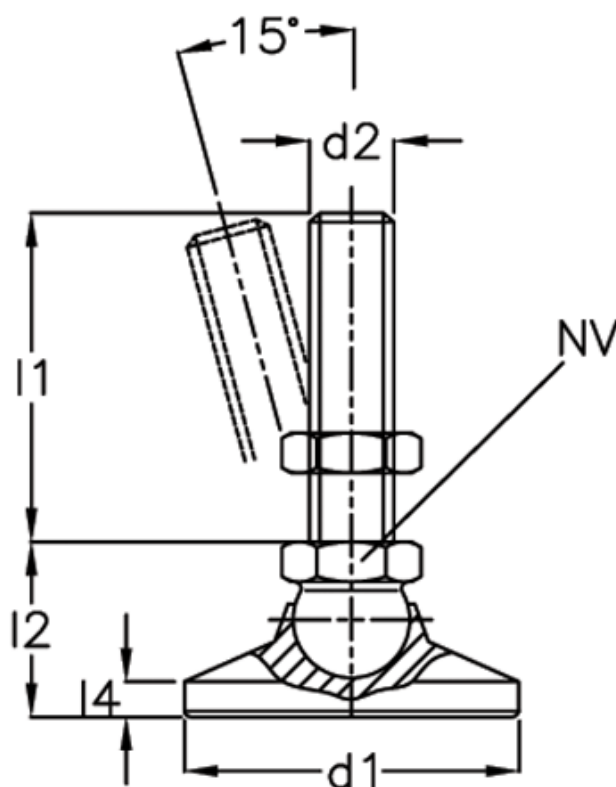

Varenummer: 20343260M24138OS
Beskrivelse: E+G Drejeledsfod
GN 343.2-60-M24-138-OS

Mål

$d_1 = 60$
 $d_2 = M24$
 $l_1 = 138$
 $l_2 = 36$
 $l_3 = -$
 $l_4 = 8.5$
 $l_5 = -$
 $NV = 24$

Statisk belastning = 95
Vægt i (g) = 630